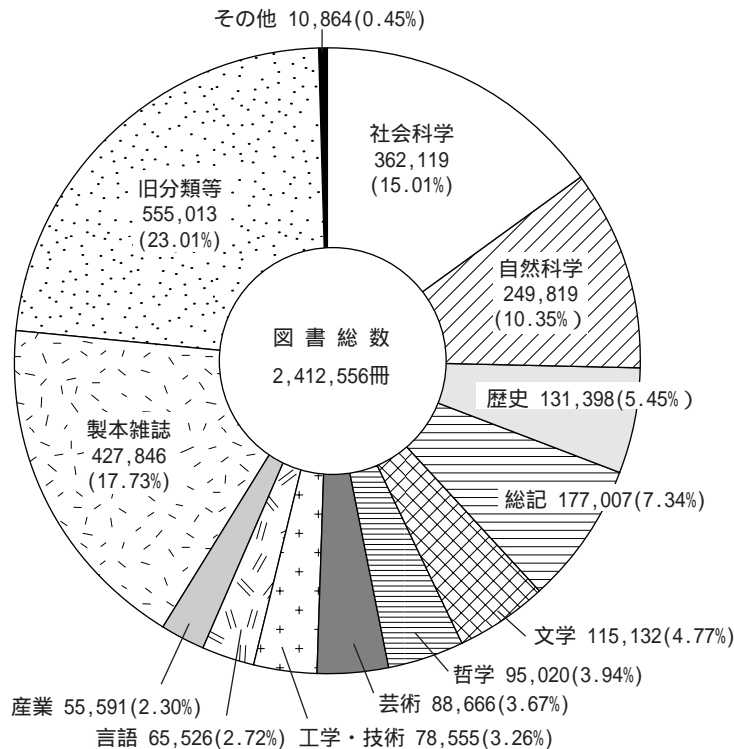

9 附属図書館関係

(1) 蔵書数等

ア 蔵書数

種 別		平成14年度受入数		平成14年度減少数		総 蔵 書 数	
図 書	和 書	187,089 (70.7%)	264,558冊 (前年比659.82)	23	36冊	1,441,046 (59.7%)	2,412,556冊
	洋 書	77,469 (29.3%)		13		971,510 (40.3%)	

(注) 平成14年度受入数には平成14年度図書館情報大学との統合による増加, 和書147,268冊, 洋書64,412冊を含む。

種 別		平成14年度継続受入タイトル数		所蔵タイトル数	
雑 誌	和雑誌	7,758 (60%)	13,000種 (前年比1.11)	13,294 (60%)	22,259種
	洋雑誌	5,242 (40%)		8,965 (40%)	

(注) 平成14年度継続受入タイトル数には, 平成14年度図書館情報大学との統合による増加分: 和雑誌930種, 洋雑誌265種を, 所蔵タイトル数には, 和雑誌2,697種, 洋雑誌779種を含む。

イ 分野別蔵書(図書)構成(日本十進分類法による)

ウ 電子図書館コンテンツ増加数

目録データベース登録数		図書・雑誌		266,309 (件)	
全文情報登録数	学内生産資料	研究紀要	0	131 (件)	
		学位論文	104		
		研究成果報告書	27		
		学事報告	0		
		シラバス	0		
	学内収集資料	貴重書(モノクロ)	1,430	1,486 (件)	
		貴重書(高精細)	56		
オンラインジャーナルタイトル数				3,179 (種)	
学術論文情報データベース数				81 (種)