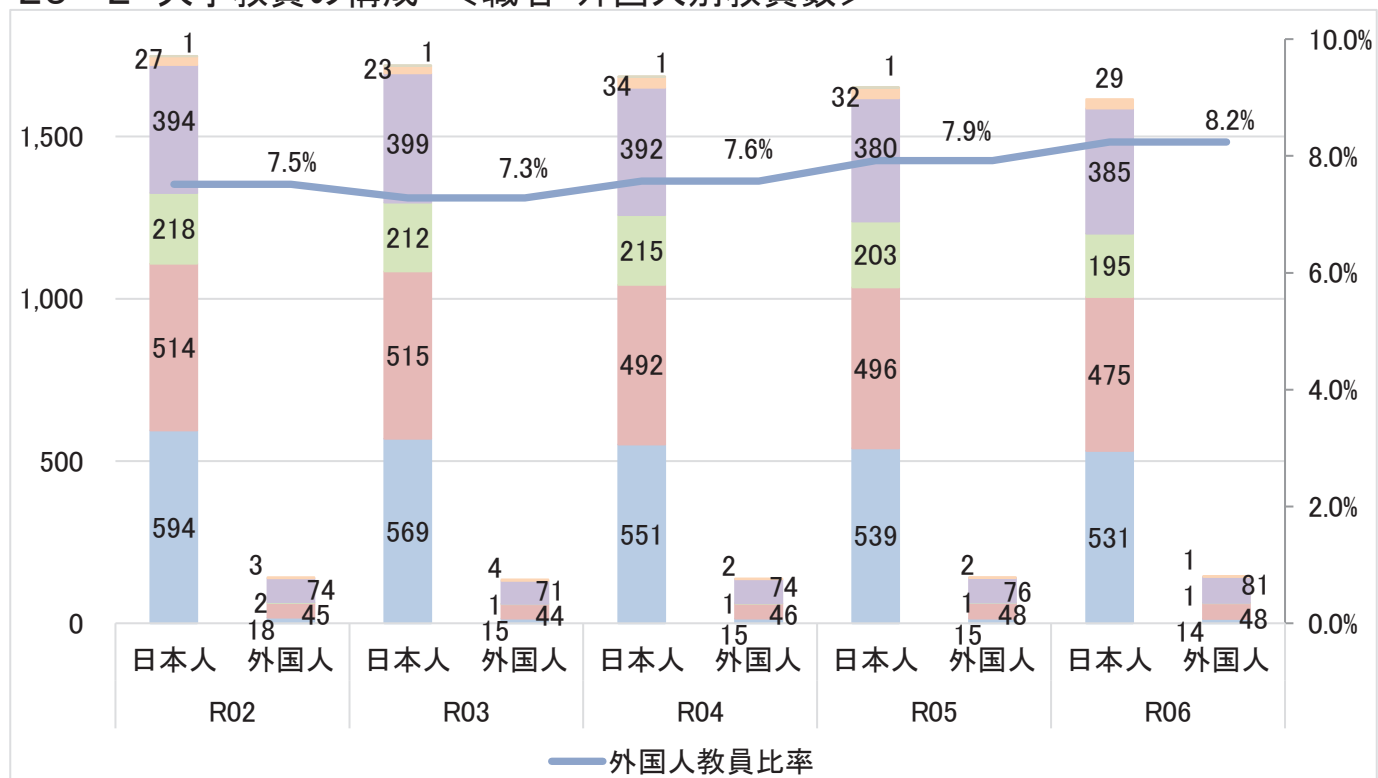

25 大学教員の構成

25-1 大学教員の構成 <職名・男女別教員数>

25-2 大学教員の構成 <職名・外国人別教員数>

助手
特任助教
助教
講師
准教授
教授

出典：筑波大学IR基本データ(人事課提供)

25-3 大学教員の構成 <職名・年齢別教員数>

助手
 特任助教
 助教
 講師
 准教授
 教授

出典:筑波大学IR基本データ(人事課提供)