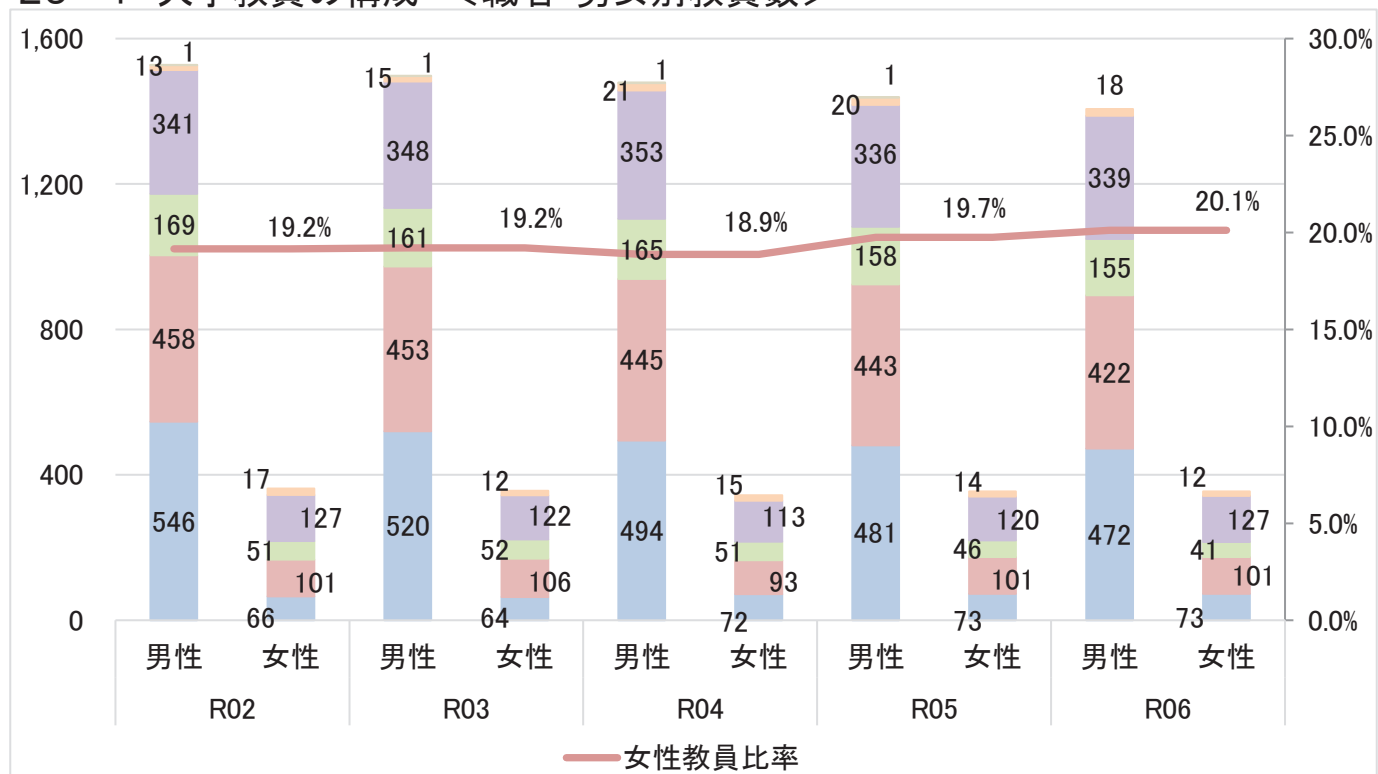

25 大学教員の構成

25-1 大学教員の構成 <職名・男女別教員数>

25-2 大学教員の構成 <職名・外国人別教員数>

助手
特任助教
助教
講師
准教授
教授

出典：筑波大学IR基本データ(人事課提供)

25-3 大学教員の構成 <職名・年齢別教員数>

助手
 特任助教
 助教
 講師
 准教授
 教授

出典:筑波大学IR基本データ(人事課提供)