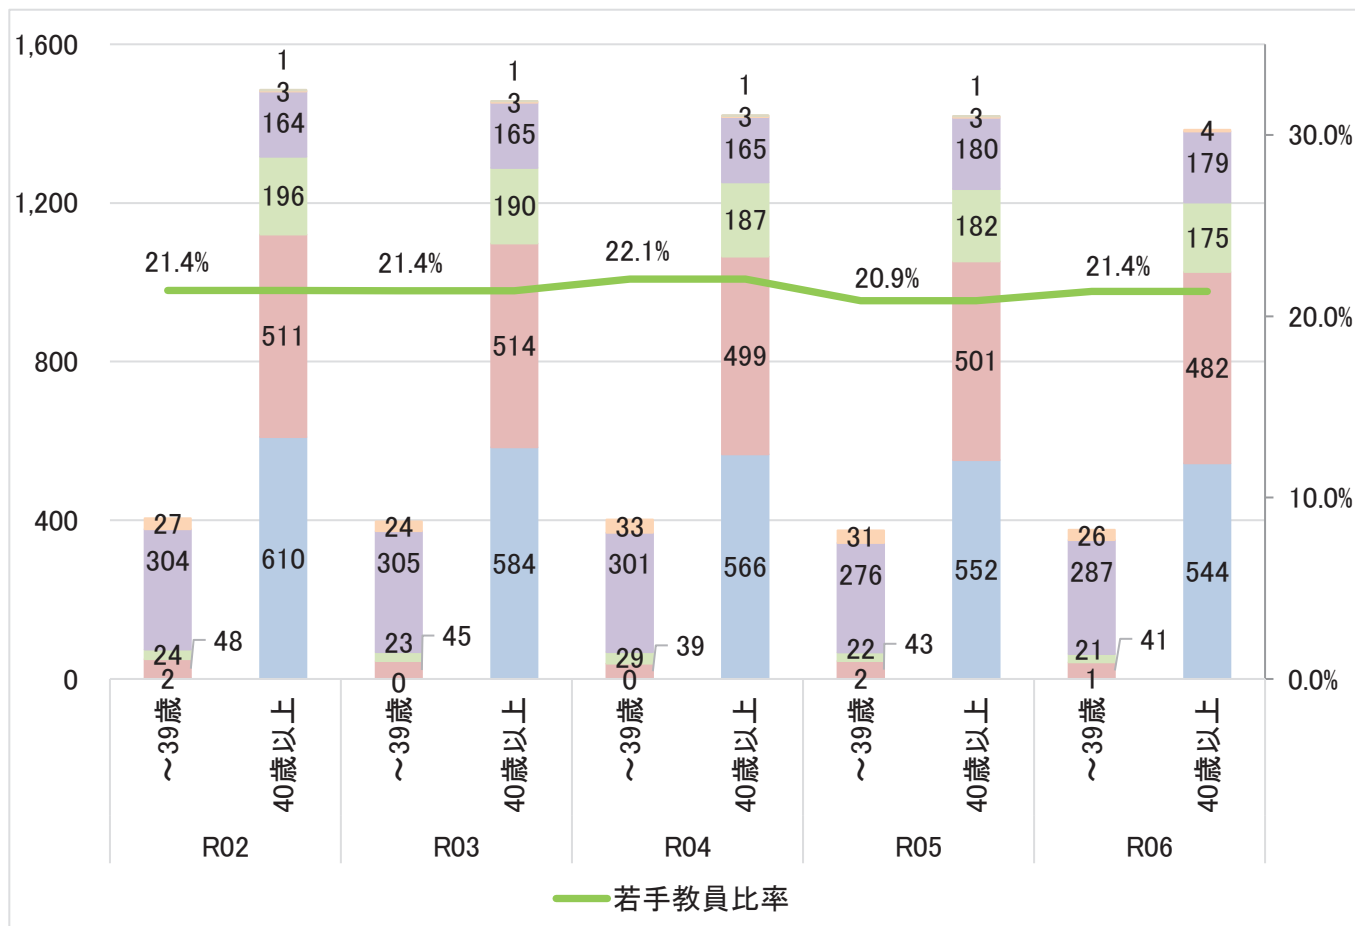

25 大学教員の構成

25-1 大学教員の構成 <職名・男女別教員数>

25-2 大学教員の構成 <職名・外国人別教員数>

助手
特任助教
助教
講師
准教授
教授

出典：筑波大学IR基本データ(人事課提供)

25-3 大学教員の構成 <職名・年齢別教員数>

助手
 特任助教
 助教
 講師
 准教授
 教授

出典:筑波大学IR基本データ(人事課提供)